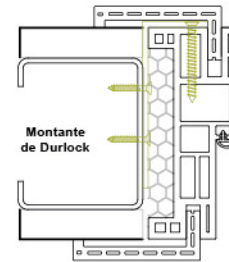

Contramarco interior y exterior en forma de L adaptables al ancho del muro.

Refuerzo interior en zona de bisagras.

Admite cerradura tradicional de seguridad o tubular.

Burlete perimetral en marco para mayor hermeticidad.

## Opciones de amure o fijación en obra

Opción A:

Tornillos embutidos + espuma

Opción B:

Escuadras + espuma

Opción C:

Solo espuma

### OTRAS UNIDADES DE NEGOCIOS

**TECNODeck®**

Decks de PVC para exterior y pisos de interior

**TECNO Siding®**

Revestimientos de PVC para fachadas

**Entablonados Sintéticos de Interior**

Una nueva línea de pisos de interior de alto tránsito, sencilla instalación y sin necesidad de mantenimiento.