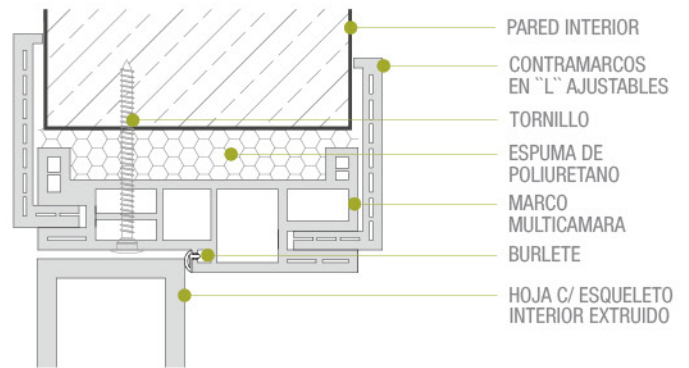

## Especificaciones técnicas

Marco: Bastidor perimetral multicámara de WPC.

Hoja: Panel interior tubular con esqueleto extruido.

Excelentes acabados en color blanco y madera.

Paneles de diseños modernos, lisos y con buñas.

Contramarco interior y exterior en forma de L adaptables al ancho del muro.

Refuerzo interior en zona de bisagras.

Admite cerradura tradicional de seguridad o tubular.

Burlete perimetral en marco para mayor hermeticidad.