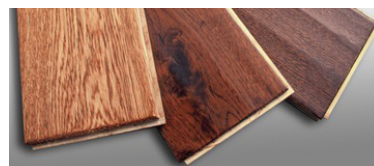

INGENIERIA 14 MM - 3 LAMAS O DISEÑO	FORMATO	m² x caja
ROBLE 3 LAMAS	2200x189x14	3.326
OAK PALAZZO	2426x198x15	2.89
SPIRIT SAPELLI CAPA 2 MM	1200x125x10.2	1.50

LINEA TRIANGULO	FORMATO	m² x caja
JATOBA PLANK	1220x127x7	2.79
JEQUETIBA PLANK	1220x127x7	2.79
AMENDOIN PLANK	1220x127x7	2.79
IPE PLANK	2250x160x7	5.04
GOAIBAO VAPORIZADO	2250x160x7	5.04
JEQUETIBA CARAMELO		
TAURI ALBURN	1220x127x8	2.48
TAURI HONEYDEW	1220x127x8	2.48
TAURI ALBURN 1 STRIP	2200x127x12	2.79
GUNSTOCK LONGSTRIP.	2200x170x14	2.62
SINGLE STRIP TAURI COFFE	2200x131x12	2.88
SINGLE STRIP TAURI GUNSTOCK	2200x150x14	2.64
SINGLE STRIP JATOBA	2200x131x12	2.88
SINGLE STRIP JATOBA 150 MM	2200x150x14	2.64

HDF MAS CHAPA	FORMATO	m² x caja
MAKORE AMENDOIN	1203x190x7	2.51
MAKORE GUNSTOCK	1203x190x7	2.51
MAKORE NATURAL	1203x190x7	2.51
WALNUT	1203x190x7	2.51
JEQUETIBA	1203x124x8.3	1.492
BROWN TEAK	1203x124x8.3	1.468
OAK 1 STRIP	1225x118x7	1.74
CHERRY 1 STRIP	1225x118x7	1.74

PISO DEPORTIVO	FORMATO	m² x caja
MAPLE	2423x200x30	1.94