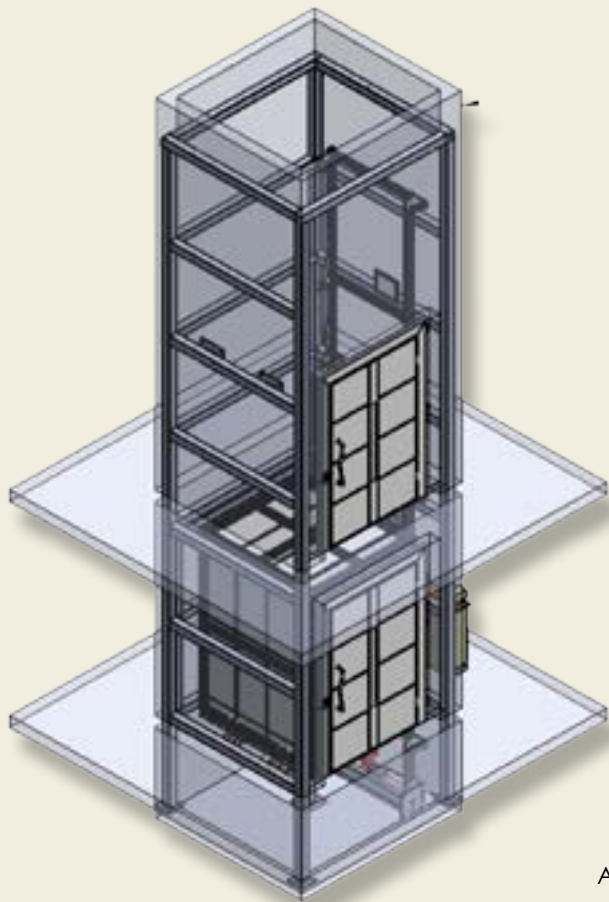

Monta Cargas para Personas y Cargas

Diseñados para mover todo tipo de cargas

Proyectos Personalizados

Tipo	Carga Max. Kg.	Cabina A x B mm.	Escotilla W x D mm.	OH	Pit	Usuarios	Puerta mm.
MCP800	800	1200x1300	1700x1550	2700	1000	8	900x2000
MCP1600A	1600	1600x1800	2100x2050	2700	1000	17	1100x2000

Monta Cargas para Personas y Cargas

Diseñados para mover todo tipo de cargas

Potencia con Inteligencia

Vista en corte del Shaft

Puerta Abatible Simple

Puerta Abatible Dos Hojas

Puerta Guillotina Doble Hoja.

- Sistemas de Seguridad incluidos.
- Funcionamiento de alto confort, suave y silencioso.
- Iluminación interior de la Cabina.
- Con botonera interior.

Tipo	Carga Max. Kg.	Cabina A x B mm.	Escotilla W x D mm.	OH	Pit	Usuarios	Puerta mm.
MCP1600B	1600	1600x1800	2100x2050	2700	1000	17	1500x2100
MCP2000	2000	1600x2300	2100x2700	3200	1000	23	1500x2100

Variedad de Puertas con opción de tener **Acceso Doble**