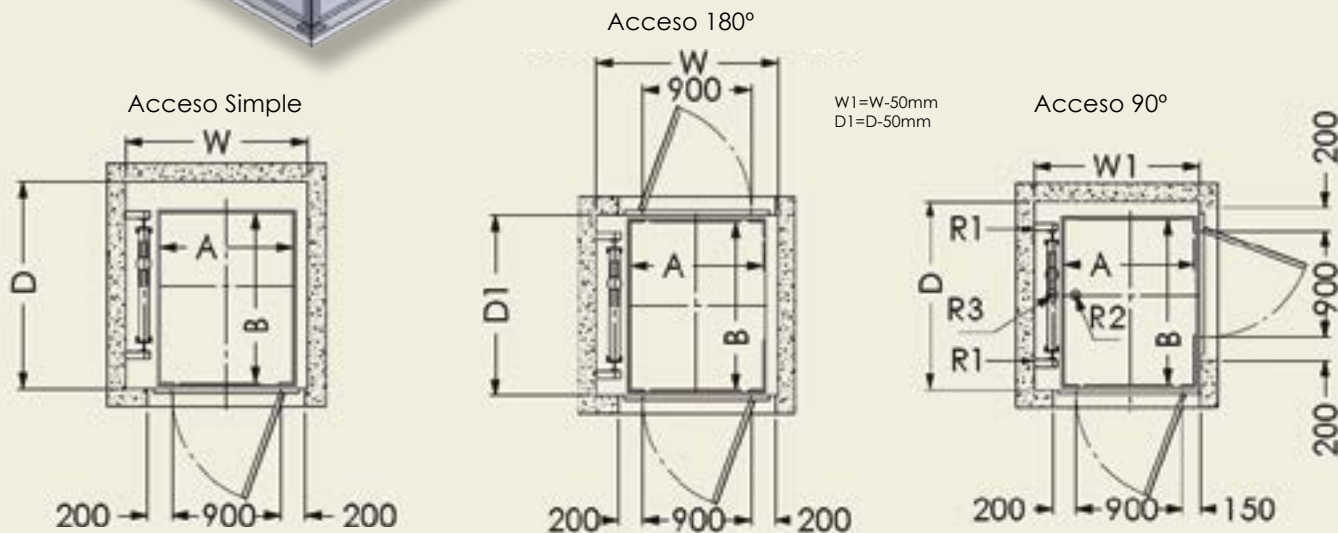

Monta Cargas para Personas y Cargas

Diseñados para mover todo tipo de cargas

Proyectos Personalizados

Tipo	Carga Max. Kg.	Cabina A x B mm.	Escotilla W x D mm.	OH	Pit	Usuarios	Puerta mm.
MCP800	800	1200x1300	1700x1550	2700	1000	8	900x2000
MCP1600A	1600	1600x1800	2100x2050	2700	1000	17	1100x2000

Monta Cargas para Personas y Cargas

Diseñados para mover todo tipo de cargas

Potencia con Inteligencia

Vista en corte del Shaft

Puerta Abatible Simple

Puerta Abatible Dos Hojas

Puerta Guillotina Doble Hoja.

- Sistemas de Seguridad incluidos.
- Funcionamiento de alto confort, suave y silencioso.
- Iluminación interior de la Cabina.
- Con botonera interior.

Tipo	Carga Max. Kg.	Cabina A x B mm.	Escotilla W x D mm.	OH	Pit	Usuarios	Puerta mm.
MCP1600B	1600	1600x1800	2100x2050	2700	1000	17	1500x2100
MCP2000	2000	1600x2300	2100x2700	3200	1000	23	1500x2100