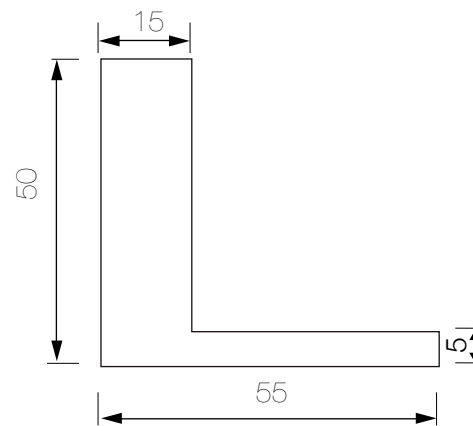

Molduras para Puerta

Marco de Puerta ***Sistema Modular de Marco*** ***MDF RH 2.5mt.***

Gris Ceniza

Bambú Rústico

Chapa Mara Clara

Moldura en L ***Sistema Modular de Marco*** ***MDF 2.5mt.***

Endolado Extensible ***Sistema Modular de Marco*** ***MDF 2.5mt.***

Gris Ceniza

Bambú Rústico

Chapa Mara Clara

Ver Aplicaciones

Marco de Puerta M1

Pino Finger 2.5mt.

30mm. x 70mm.

30mm. x 90mm.

Marco de Puerta M1

MDF RH 2.14mt.
40mm. x 90mm.

MDF RH 2.5mt.
30mm. x 90mm.
40mm. x 90mm.

MDF RH 3.0mt.
30mm. x 90mm.

Marco de Puerta M1 Pino

MDF RH 2.5mt.
30mm. x 90mm.

Blanco

Marco de Puerta M1