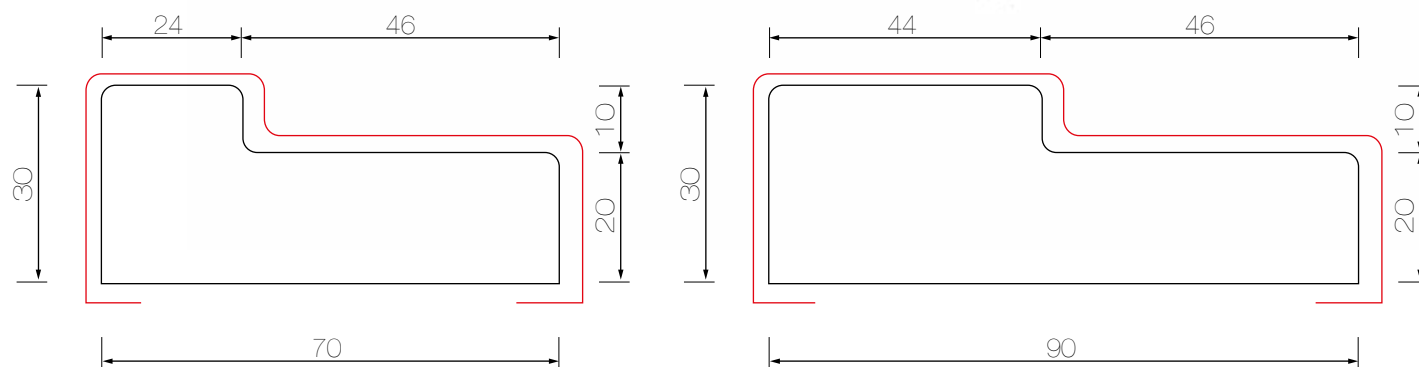

Molduras para Puerta

Marco de Puerta ***Sistema Modular de Marco*** ***MDF RH 2.5mt.***

Gris Ceniza

Bambú Rústico

Chapa Mara Clara

Moldura en L ***Sistema Modular de Marco*** ***MDF 2.5mt.***

Endolado Extensible ***Sistema Modular de Marco*** ***MDF 2.5mt.***

Gris Ceniza

Bambú Rústico

Chapa Mara Clara

Ver Aplicaciones

Marco de Puerta M1

Pino Finger 2.5mt.

30mm. x 70mm.

30mm. x 90mm.

Marco de Puerta M1

MDF RH 2.14mt.
40mm. x 90mm.

MDF RH 2.5mt.
30mm. x 90mm.
40mm. x 90mm.

MDF RH 3.0mt.
30mm. x 90mm.

Marco de Puerta M1 Pino

MDF RH 2.5mt.
30mm. x 90mm.

Blanco

Marco de Puerta M1