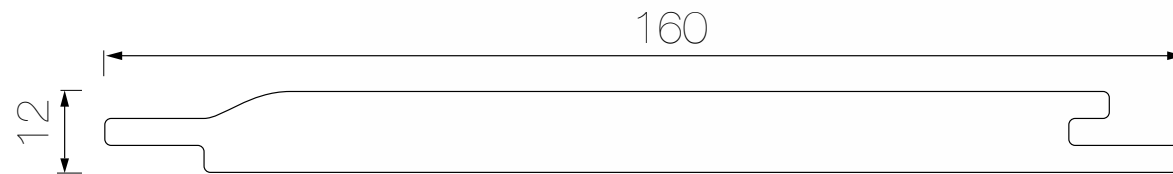

Revestimiento Machihembrado 9A

MDF 2.44mt.

Rustic Chocolate Terminado
Pino Amelia Terminado
Olmo Alpino Terminado
Veranda Terminado

Ver Aplicaciones

Revestimiento Machihembrado 9A

MDF 2.44mt.

- Chapa Jequetiba*
- Chapa Cedro Terminado*
- Chapa Goiabao Claro*
- Chapa Goiabao Oscuro*
- Chapa Mara Rustica*
- Chapa Encina Roja*