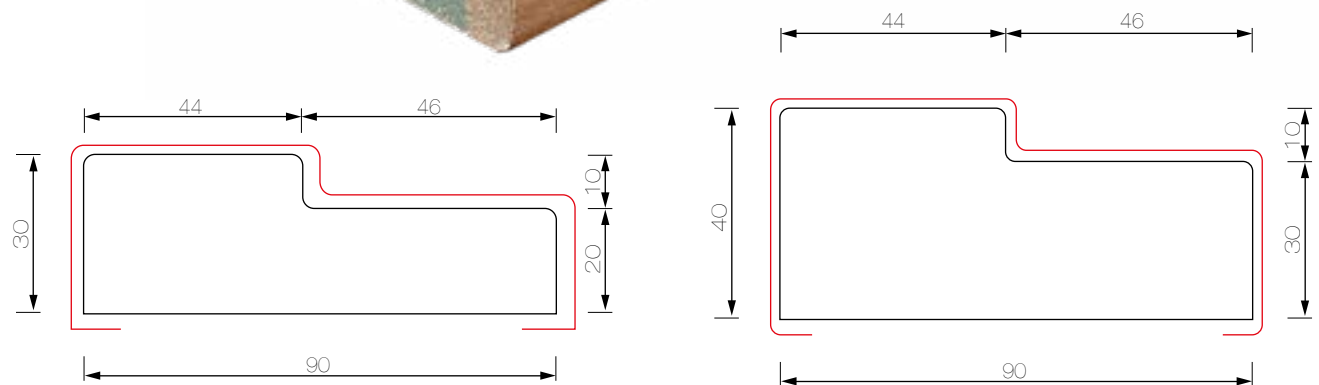

Gris Ceniza

Bambú Rústico

Chapa Mara Clara

Ver Aplicaciones

Marco de Puerta M1

Pino Finger 2.5mt.

30mm. x 70mm.

30mm. x 90mm.

Marco de Puerta M1

MDF RH 2.14mt.
40mm. x 90mm.

MDF RH 2.5mt.
30mm. x 90mm.
40mm. x 90mm.

MDF RH 3.0mt.
30mm. x 90mm.

Marco de Puerta M1 Pino

MDF RH 2.5mt.
30mm. x 90mm.

Blanco

Marco de Puerta M1