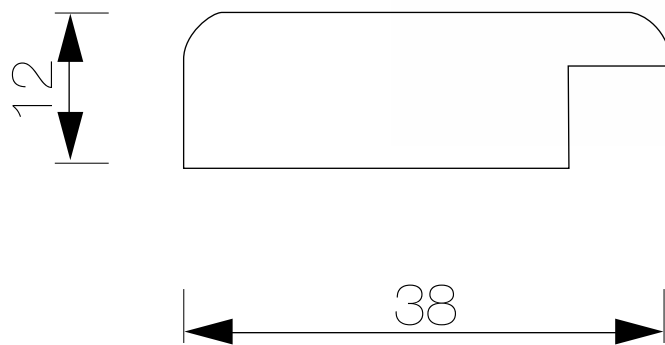

Guía Remate

MDF 2.44mt.

Ver colores disponibles