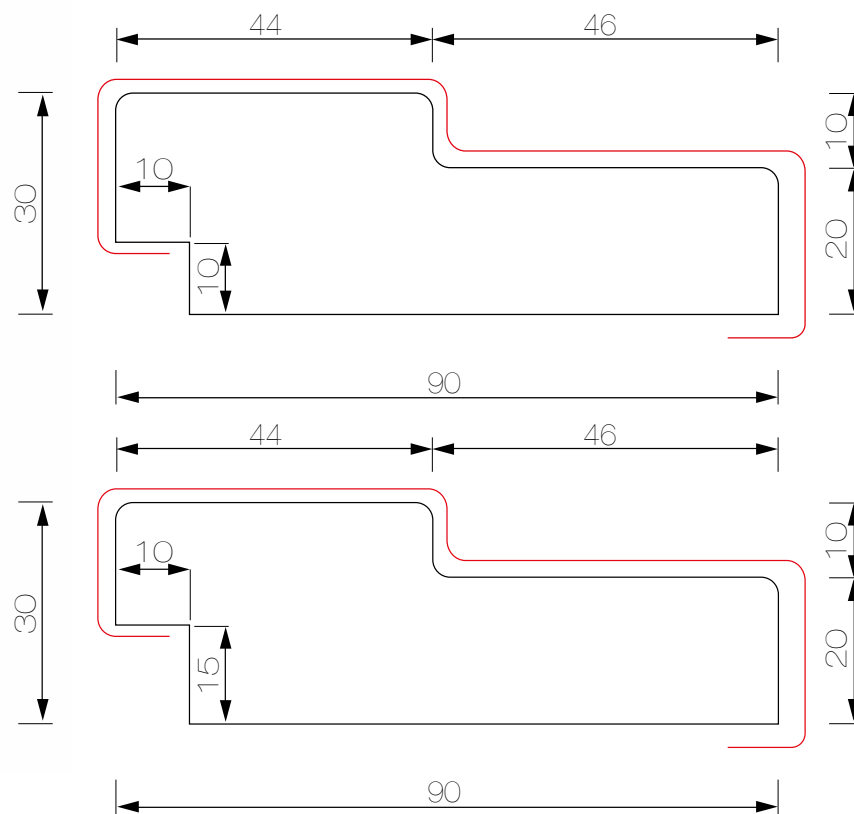

Marco de Puerta M1

MDF RH 2.14mt.
40mm. x 90mm.

MDF RH 2.5mt.
30mm. x 90mm.
40mm. x 90mm.

MDF RH 3.0mt.
30mm. x 90mm.

Marco de Puerta M1 Pino

MDF RH 2.5mt.
30mm. x 90mm.

Blanco

Marco de Puerta M1

***Con rebaje para endolado
Pino Finger 2.5mt.***

Marco de Puerta M1
Con rebaje para endolado
MDF RH 2.44mt.

Junquillo

MDF 2.44mt.

Junquillo

MDF 2.44mt.

Haya

Ver colores disponibles