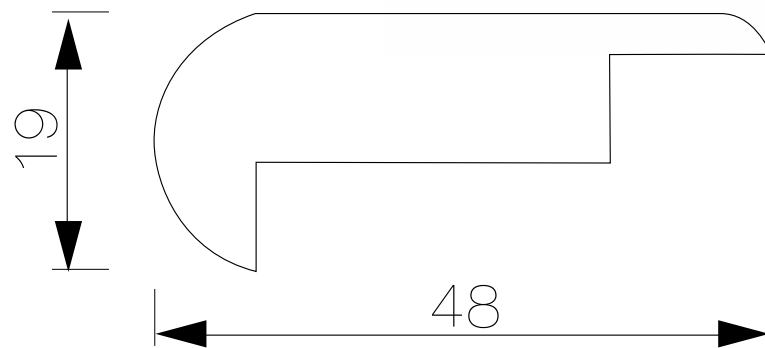

Canto Peldaño

MDF 2.44mt.

Ver colores disponibles