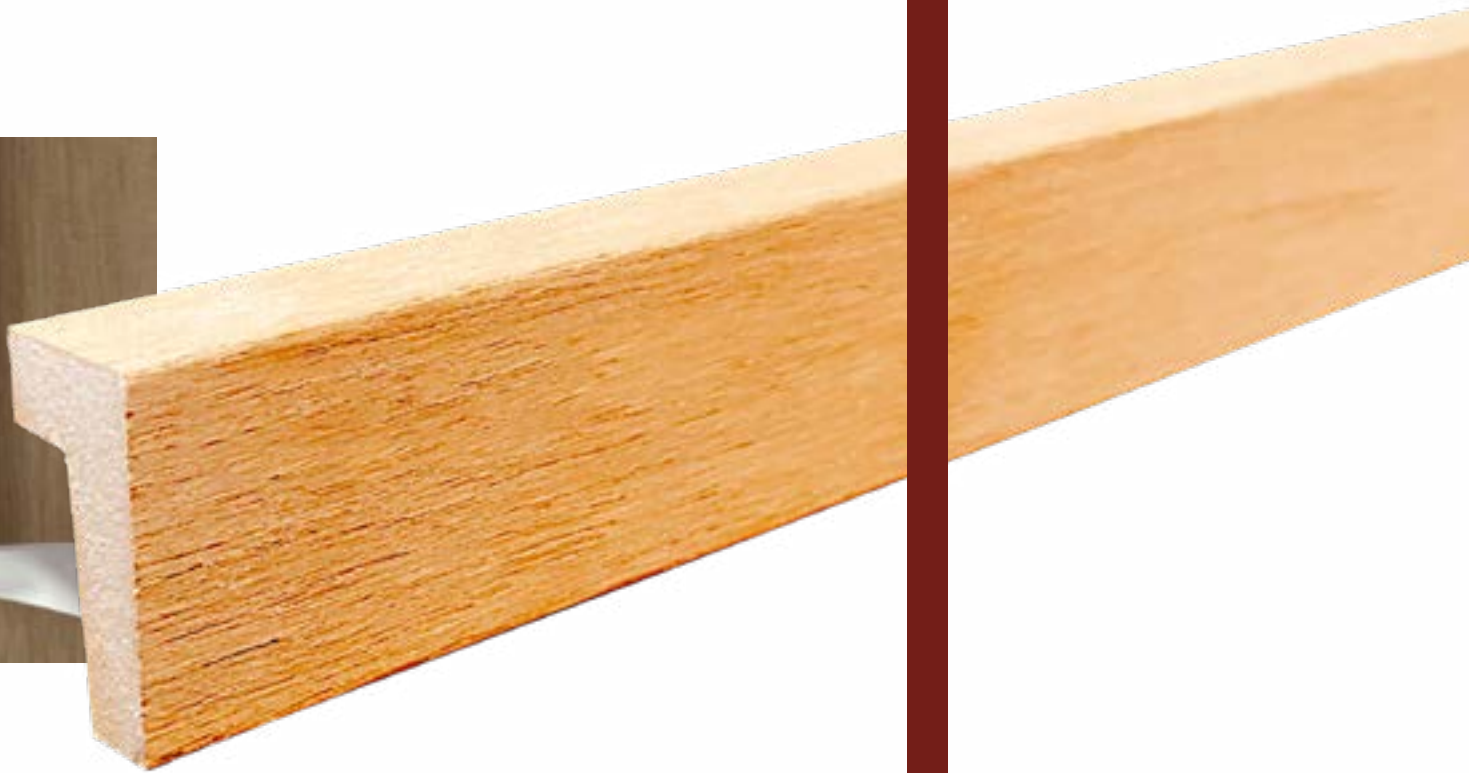

Alcalá

MDF 2.44mt.