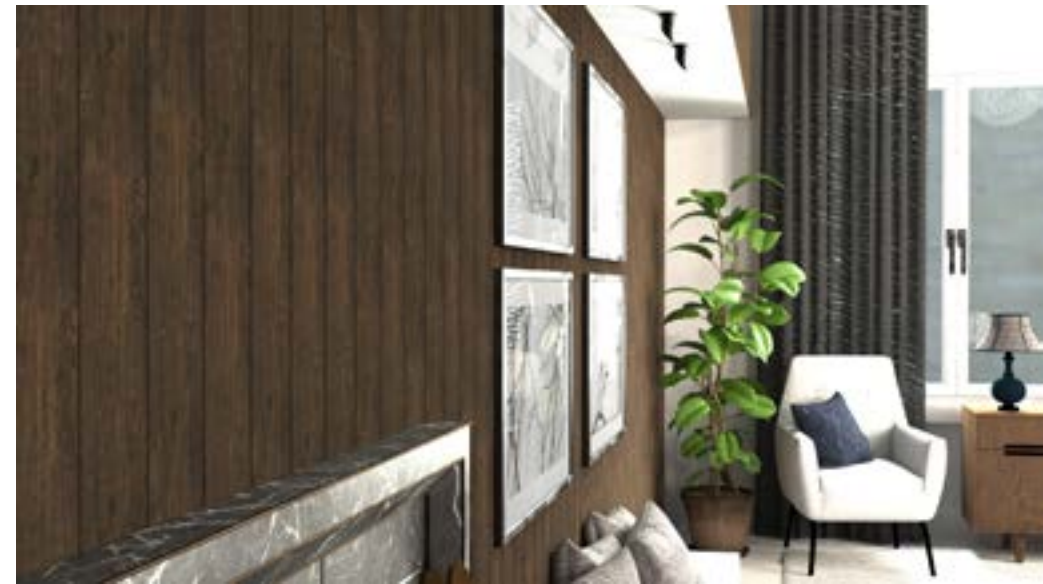

Ver Aplicaciones