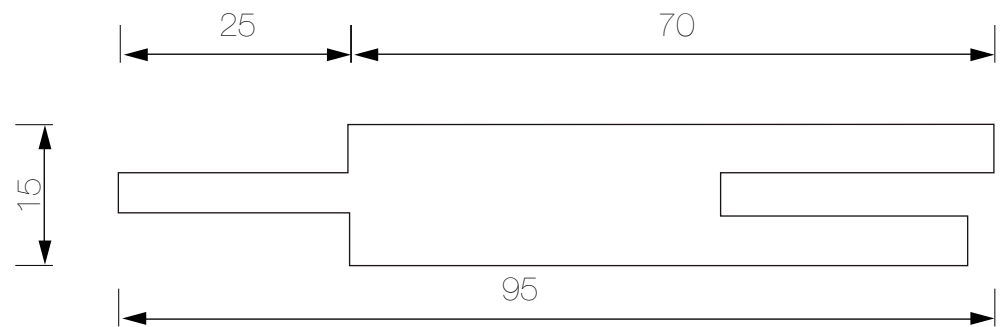

Molduras para Puerta

Marco de Puerta ***Sistema Modular de Marco*** ***MDF RH 2.5mt.***

Gris Ceniza

Bambú Rústico

Chapa Mara Clara

Moldura en L ***Sistema Modular de Marco*** ***MDF 2.5mt.***

Endolado Extensible ***Sistema Modular de Marco*** ***MDF 2.5mt.***

Gris Ceniza

Bambú Rústico

Chapa Mara Clara

Ver Aplicaciones

Marco de Puerta M1

Pino Finger 2.5mt.

30mm. x 70mm.

30mm. x 90mm.

Marco de Puerta M1

MDF RH 2.14mt.
40mm. x 90mm.

MDF RH 2.5mt.
30mm. x 90mm.
40mm. x 90mm.

MDF RH 3.0mt.
30mm. x 90mm.

Marco de Puerta M1 Pino

MDF RH 2.5mt.
30mm. x 90mm.

Blanco

Marco de Puerta M1