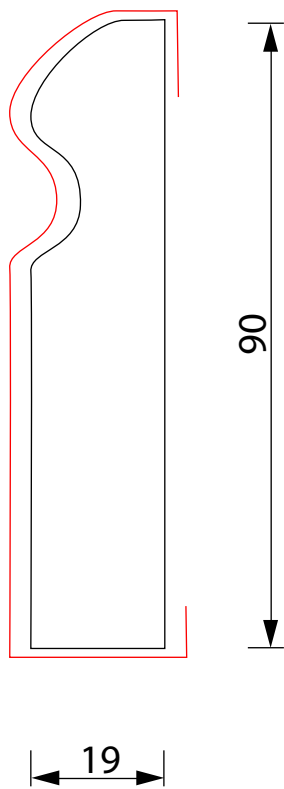

Guardapolvo G60
MDF 2.44mt.