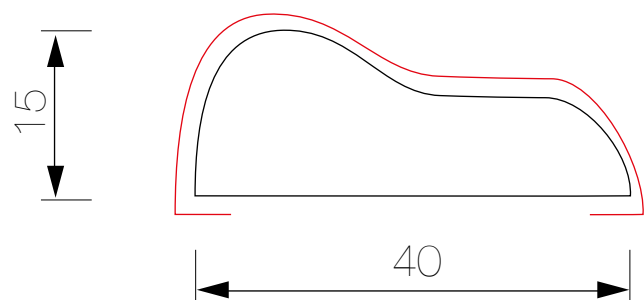

Marco de Puerta M1

MDF RH 2.14mt.
40mm. x 90mm.

MDF RH 2.5mt.
30mm. x 90mm.
40mm. x 90mm.

MDF RH 3.0mt.
30mm. x 90mm.

Marco de Puerta M1 Pino

MDF RH 2.5mt.
30mm. x 90mm.

Blanco

Marco de Puerta M1

Celosía

MDF 2.44mt.

5mm. x 20mm.

Pilastra P-50

MDF 2.44mt.

Pilastra PL10

MDF 2.44mt.

Moldura Recta