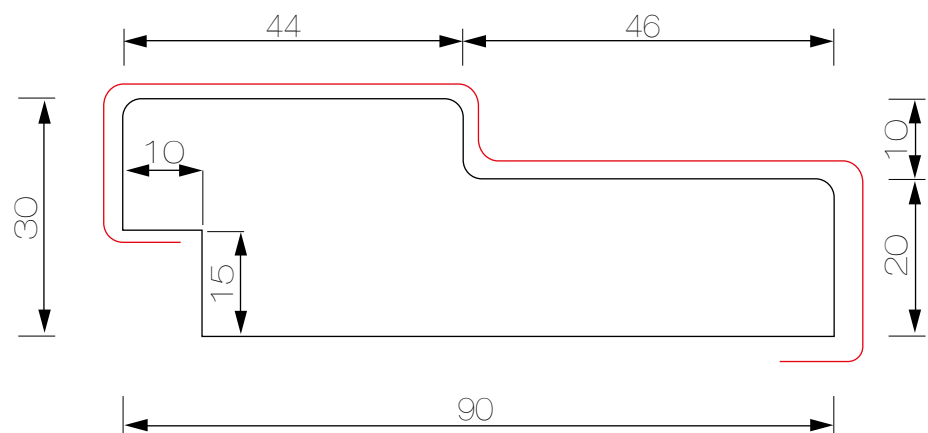

Marco de Puerta M1

MDF RH 2.14mt.
40mm. x 90mm.

MDF RH 2.5mt.
30mm. x 90mm.
40mm. x 90mm.

MDF RH 3.0mt.
30mm. x 90mm.

Marco de Puerta M1 Pino

MDF RH 2.5mt.
30mm. x 90mm.

Blanco

Marco de Puerta M1