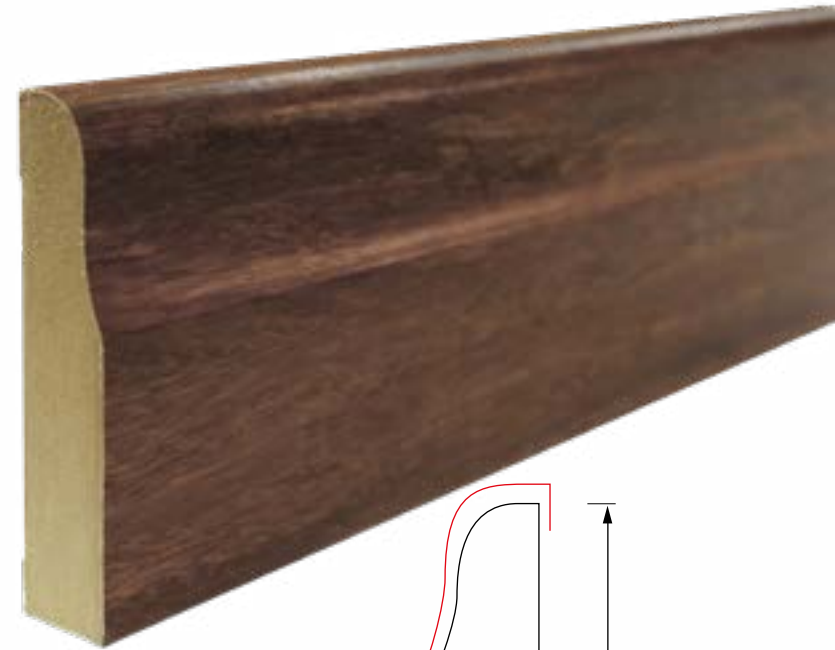

Molduras para Piso

Guardapolvo GP22

MDF 2.44mt.

Guardapolvo G60
MDF 2.44mt.

Guardapolvo G50

MDF 2.44mt.

Gris Ceniza

Bambú Rústico

Chapa Mara Clara

Guardapolvo G387

MDF 2.44mt.

Zócalo

MDF 2.44mt.

Pilastra 356

MDF 2.44mt.

Guardapolvo con Chaflan
MDF 2.44mt.