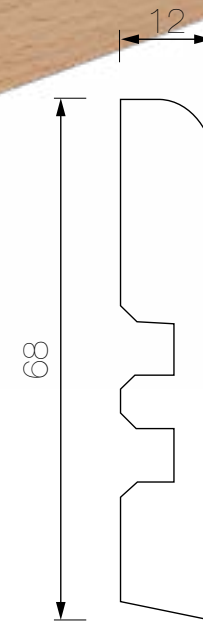

Guardapolvo GP22

MDF 2.44mt.