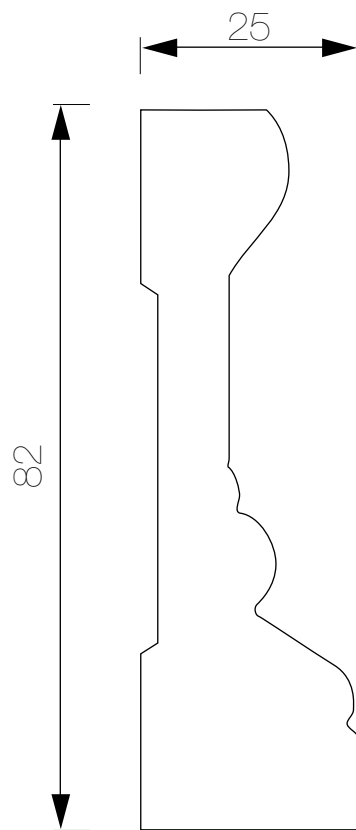

Molduras para Piso

Guardapolvo GP22

MDF 2.44mt.

Guardapolvo G60
MDF 2.44mt.

Guardapolvo G50

MDF 2.44mt.

Gris Ceniza

Bambú Rústico

Chapa Mara Clara

Guardapolvo G387

MDF 2.44mt.

Zócalo

MDF 2.44mt.

Pilastra 356

MDF 2.44mt.

Guardapolvo con Chaflan
MDF 2.44mt.

Canto Peldaño

MDF 2.44mt.

Ver colores disponibles

Guía Compensación ***MDF 2.44mt.***

Ver colores disponibles

Guía Remate

MDF 2.44mt.

Ver colores disponibles

Marco de Puerta M1

MDF RH 2.14mt.
40mm. x 90mm.

MDF RH 2.5mt.
30mm. x 90mm.
40mm. x 90mm.

MDF RH 3.0mt.
30mm. x 90mm.

Marco de Puerta M1 Pino

MDF RH 2.5mt.
30mm. x 90mm.

Blanco

Marco de Puerta M1