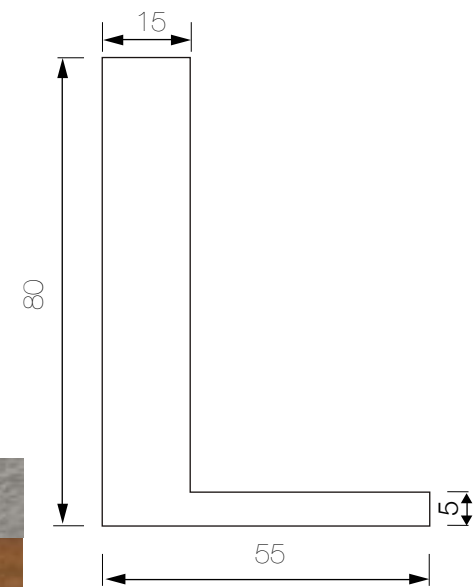

Molduras para Puerta

Marco de Puerta ***Sistema Modular de Marco*** ***MDF RH 2.5mt.***

Gris Ceniza

Bambú Rústico

Chapa Mara Clara

Moldura en L ***Sistema Modular de Marco*** ***MDF 2.5mt.***

Endolado Extensible ***Sistema Modular de Marco*** ***MDF 2.5mt.***

Gris Ceniza

Bambú Rústico

Chapa Mara Clara

Ver Aplicaciones

Marco de Puerta M1

Pino Finger 2.5mt.

30mm. x 70mm.

30mm. x 90mm.

Marco de Puerta M1

MDF RH 2.14mt.
40mm. x 90mm.

MDF RH 2.5mt.
30mm. x 90mm.
40mm. x 90mm.

MDF RH 3.0mt.
30mm. x 90mm.

Marco de Puerta M1 Pino

MDF RH 2.5mt.
30mm. x 90mm.

Blanco

Marco de Puerta M1