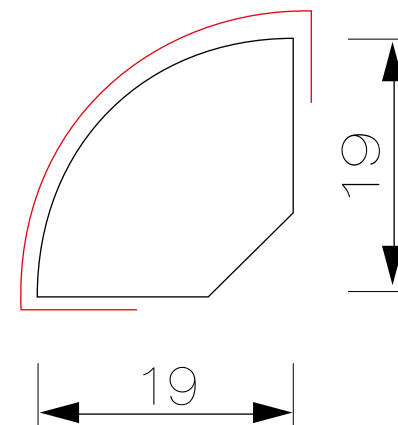

Marco de Puerta M1

MDF RH 2.14mt.
40mm. x 90mm.

MDF RH 2.5mt.
30mm. x 90mm.
40mm. x 90mm.

MDF RH 3.0mt.
30mm. x 90mm.

Marco de Puerta M1 Pino

MDF RH 2.5mt.
30mm. x 90mm.

Blanco

Marco de Puerta M1

***Con rebaje para endolado
Pino Finger 2.5mt.***

Marco de Puerta M1
Con rebaje para endolado
MDF RH 2.44mt.

Junquillo

MDF 2.44mt.

Junquillo

MDF 2.44mt.

Haya

Ver colores disponibles

Celosía

MDF 2.44mt.

5mm. x 20mm.

Pilastra P-50

MDF 2.44mt.

Pilastra PL10

MDF 2.44mt.

Moldura Recta