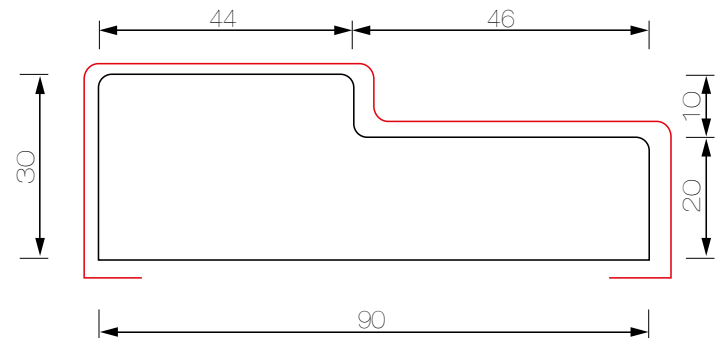

Gris Ceniza

Bambú Rústico

Chapa Mara Clara

Ver Aplicaciones

Marco de Puerta M1

Pino Finger 2.5mt.

30mm. x 70mm.

30mm. x 90mm.

Marco de Puerta M1

MDF RH 2.14mt.
40mm. x 90mm.

MDF RH 2.5mt.
30mm. x 90mm.
40mm. x 90mm.

MDF RH 3.0mt.
30mm. x 90mm.

Marco de Puerta M1 Pino

MDF RH 2.5mt.
30mm. x 90mm.

Blanco

Marco de Puerta M1

***Con rebaje para endolado
Pino Finger 2.5mt.***

Marco de Puerta M1
Con rebaje para endolado
MDF RH 2.44mt.

Junquillo

MDF 2.44mt.

Junquillo

MDF 2.44mt.

Haya

Ver colores disponibles