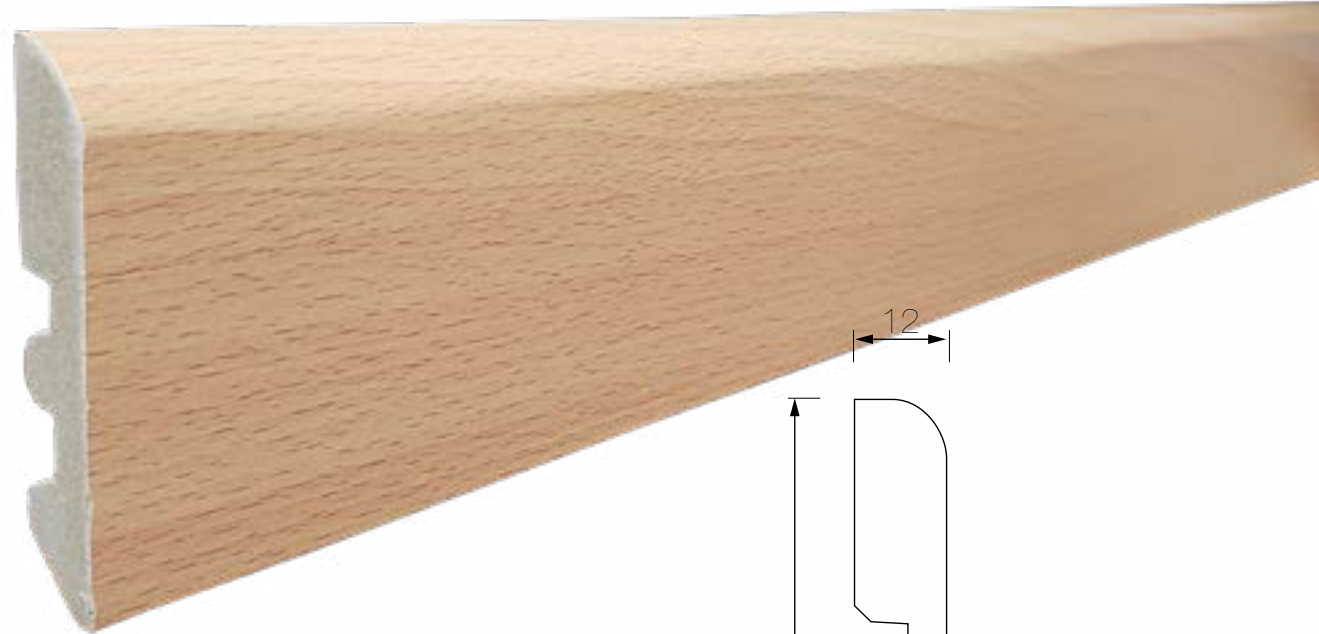

Catálogo de Productos

REPERF

Recubrimiento de Molduras

www.reperf.cl

Producto Nacional

Índice

<i>Molduras para Piso</i>	3	<i>Pilastra P-50</i>	27
<i>Guardapolvo GP22</i>	4	<i>Pilastra PL10</i>	28
<i>Guardapolvo G60</i>	5	<i>Moldura Recta</i>	29
<i>Guardapolvo G50</i>	6	<i>Pilastra</i>	30
<i>Guardapolvo G387</i>	7	<i>Corniza MC7</i>	31
<i>Zócalo</i>	8	<i>Corniza MC8</i>	32
<i>Pilastra 356</i>	9	<i>Alcalá</i>	33
<i>Guardapolvo con Chaflan</i>	10	<i>Esquinero Flexible</i>	34
<i>Canto Peldaño</i>	11	<i>Revestimientos y Decoración</i>	35
<i>Guía Compensación</i>	12	<i>Revestimiento 3D</i>	36
<i>Guía Remate</i>	13	<i>Revestimiento Machihembrado 9A</i>	37
<i>Transición</i>	14	<i>Revestimiento Machihembrado 9B</i>	39
<i>Molduras para Puerta</i>	15	<i>Lami-Decor Madera Natural</i>	40
<i>Marco de Puerta</i>	16	<i>Tableros Decorativos</i>	42
<i>Moldura en L</i>	17	<i>Tabla de disponibilidad de colores</i>	44
<i>Endolado Extensible</i>	18	<i>Colores</i>	45
<i>Marco de Puerta M1</i>	19	<i>Aplicaciones</i>	48
<i>Junquillo</i>	24	<i>Contacto</i>	52
<i>Celosía</i>	26		

Molduras para Piso

Guardapolvo GP22

MDF 2.44mt.

Guardapolvo G60
MDF 2.44mt.

Guardapolvo G50

MDF 2.44mt.

Gris Ceniza

Bambú Rústico