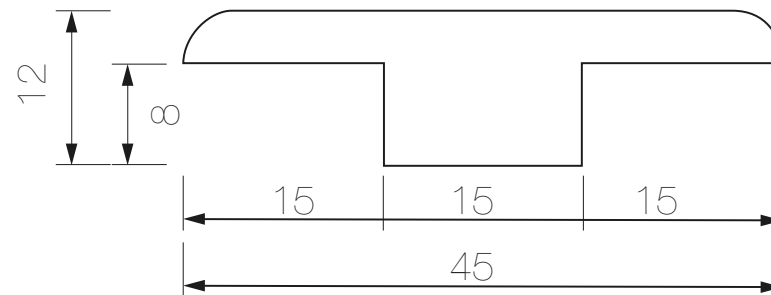

Transición

MDF 2.44mt.

Ver colores disponibles