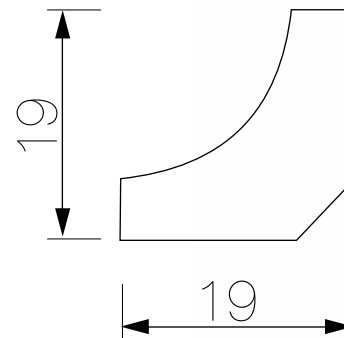

Corniza MC7

MDF 2.44mt.

Ver colores disponibles