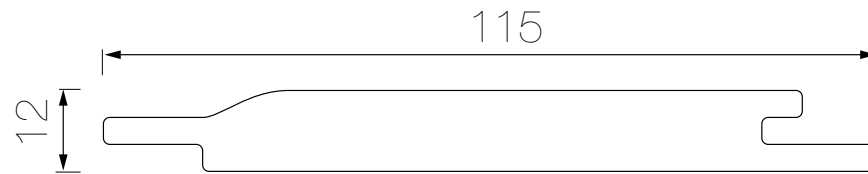

**Revestimiento
Machihembrado 9B**
MDF 2.44mt.

Chapa Mara Clara