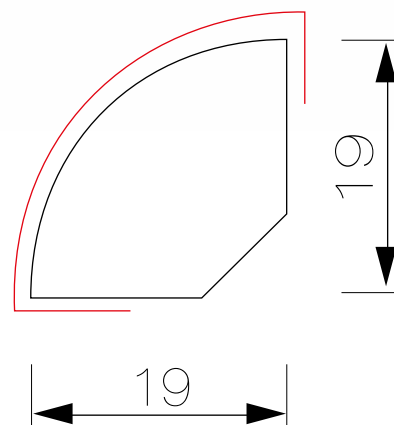

Marco de Puerta M1

MDF RH 2.14mt.
40mm. x 90mm.

MDF RH 2.5mt.
30mm. x 90mm.
40mm. x 90mm.

MDF RH 3.0mt.
30mm. x 90mm.

Marco de Puerta M1 Pino

MDF RH 2.5mt.
30mm. x 90mm.

Blanco

Marco de Puerta M1

***Con rebaje para endolado
Pino Finger 2.5mt.***

Marco de Puerta M1
Con rebaje para endolado
MDF RH 2.44mt.

Junquillo

MDF 2.44mt.

Junquillo

MDF 2.44mt.

Haya

Ver colores disponibles

Celosía

MDF 2.44mt.

5mm. x 20mm.

Pilastra P-50

MDF 2.44mt.

Pilastra PL10

MDF 2.44mt.

Moldura Recta