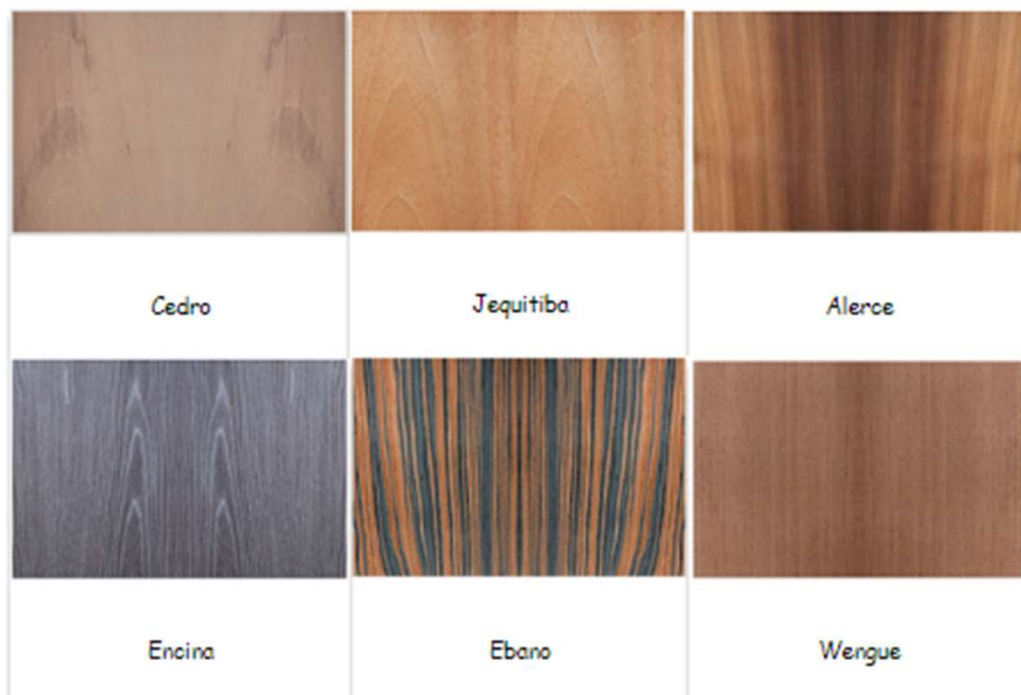

MLSOLUCIONES

Especialista en Puertas de Alta Gama
Fabricamos Puertas Especiales

www.mlsoluciones.cl

Diseños & Servicios

Trabajamos todas las chapas del mercado, desde la mas tradicional Mara Clara y Cedro, pero existe un universo de chapas y diseños para personalizar los proyectos..