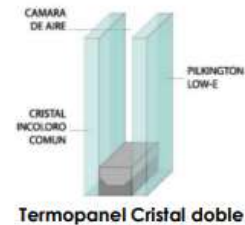

www.mlsoluciones.cl

Puerta Exterior Climate Proof

Puertas Revestida HPL-Fenólicas-Laminato

- Puertas Exteriores
- Laminas Blancas & Madera
- Propiedades Térmicas
- Lavable
- Antibacterial
- Resistente al Agua
- Medidas Flexibles 1.20 ancho-3mt alto
- Medio Cuerpo Termopanel- Perfil Aluminio
- Diseños Personalizados