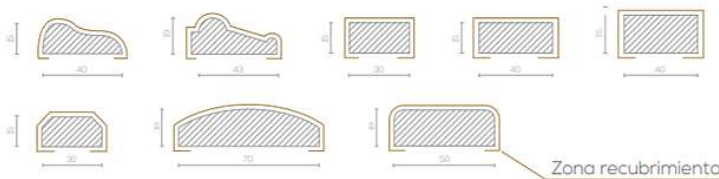

ML SOLUCIONES

Especialista en Puertas de Alta Gama
Fabricamos Puertas Especiales

www.mlsoluciones.cl

Molduras

Molduras Prepintadas- Enchapadas / Marcos de Pino Enchapados

Fabricamos Molduras de MDF prepintas y enchapadas según especificación de Obra, marcos de Pino enchapados en variadas especies de chapas.

Molduras MDF UL

Densidad: 500 kmm³
Calidad: Prepintado-Enchapdo
Servicios: N/A
Certificación: CARB - FSC
Diseños según especificaciones de obra

Marcos Pino-Enchapados

Densidad: 430 kmm³
Calidad: Jesso - Enchapado
Pegamento: D3
Servicios:
Certificación: n/A
Diseños según especificaciones de mercado.

Medidas: Largos

- 2.4 mt

Medidas: Largos

- 2.2 , 2.4, 3. + mt

Anchos:

- 30 - 45 - 70- 90 + mm

Anchos:

- 70 - 80 - 90- + mm

Espesores:

- 9-12-15-18 + mm

Espesores:

- 30- 40 + mm

Pilastras