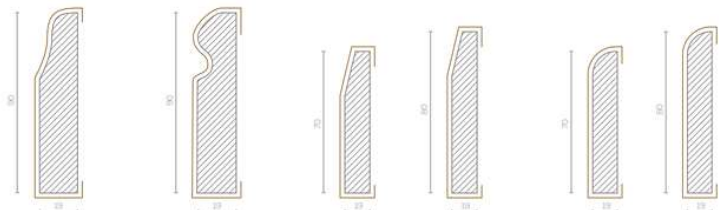

Medidas: Largos

- 2.4 mt

Medidas: Largos

- 2.2 , 2.4, 3. + mt

Anchos:

- 30 - 45 - 70- 90 + mm

Anchos:

- 70 - 80 - 90- + mm

Espesores:

- 9-12-15-18 + mm

Espesores:

- 30- 40 + mm

Pilastras

Alcalá

Cuarto rodón

Junquillo

Guardapolvos

Marcos

MLSOLUCIONES

Especialista en Puertas de Alta Gama
Fabricamos Puertas Especiales

www.mlsoluciones.cl

Contact

ML Soluciones
Ruta F360, Parcela 2B. Quillota. V Región - Chile

ventas@mlsoluciones.cl
www.mlsoluciones.cl