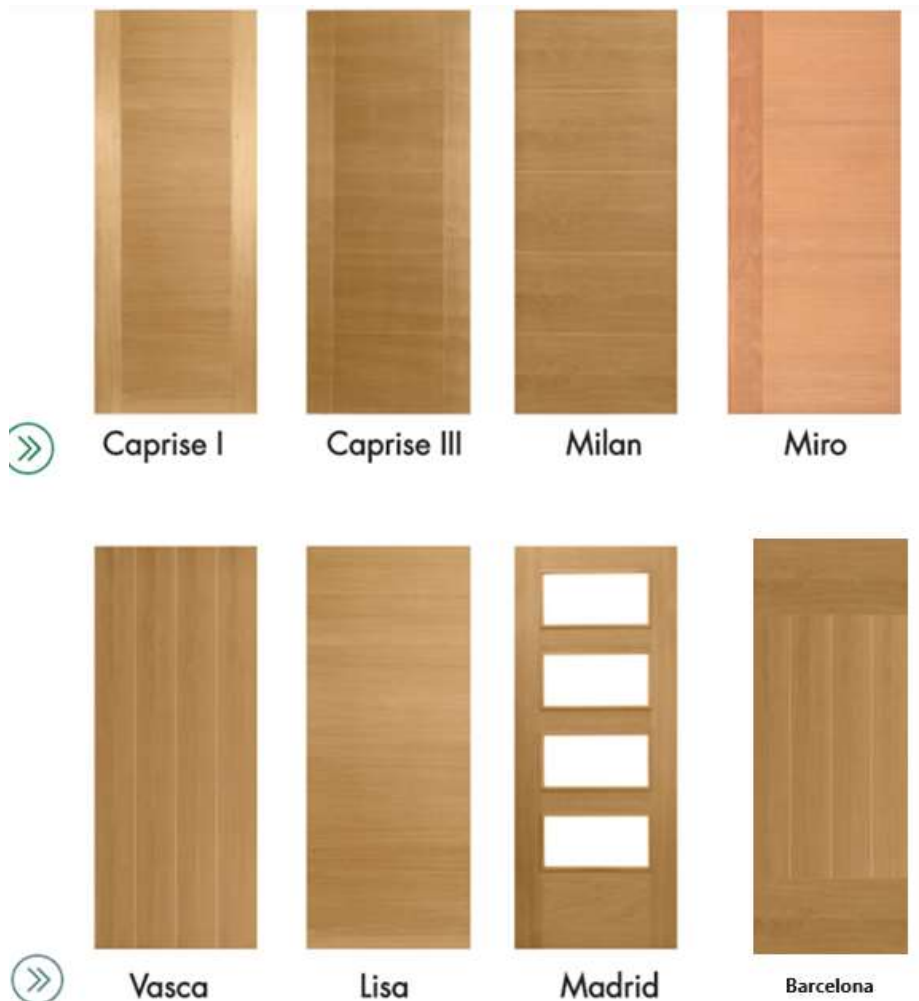

MLSOLUCIONES

Especialista en Puertas de Alta Gama
Fabricamos Puertas Especiales

www.mlsoluciones.cl

Diseños & Servicios

Las chapas, acabados y diseños son personalizados y según especificación de obra, si tienes un modelo diferente, nuestra oficina técnica revisara tu solicitud.

Nuestros Servicios: Pre colgado, Instalación Celosías, Desfondes y Peinazos de acero inoxidable.