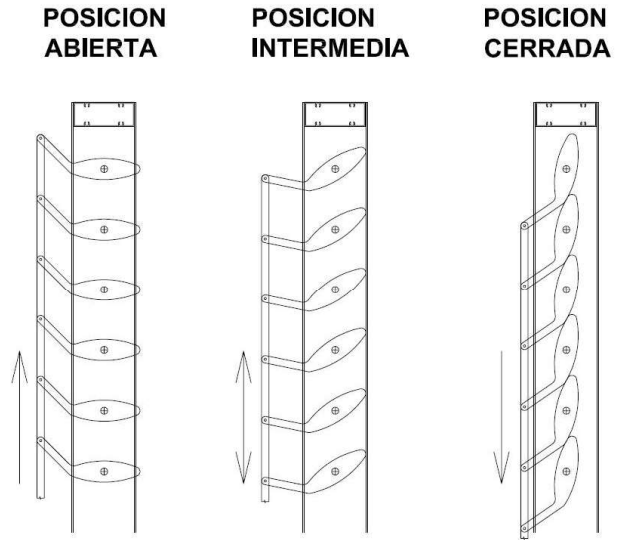

**SISTEMA QUIEBRAVISTAS PERFIL ALAR 6014**

Paletas de aluminio perfil tipo ala para celosías fijas o móviles dispuestas en forma horizontal.  
 Color a elección o textura y color madera.

**DETALLE CONSTRUCTIVO QUIEBRAVISTAS**

**SISTEMA DE ACCIONAMIENTO**