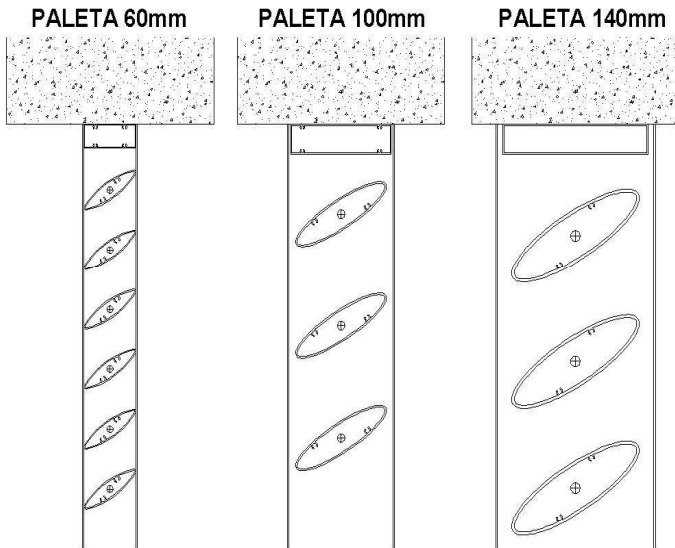

**SISTEMA QUIEBRAVISTAS PERFIL ALAR 6014**

Paletas de aluminio perfil tipo ala para celosías fijas o móviles dispuestas en forma horizontal.  
 Color a elección o textura y color madera.

**DETALLE CONSTRUCTIVO QUIEBRAVISTAS**